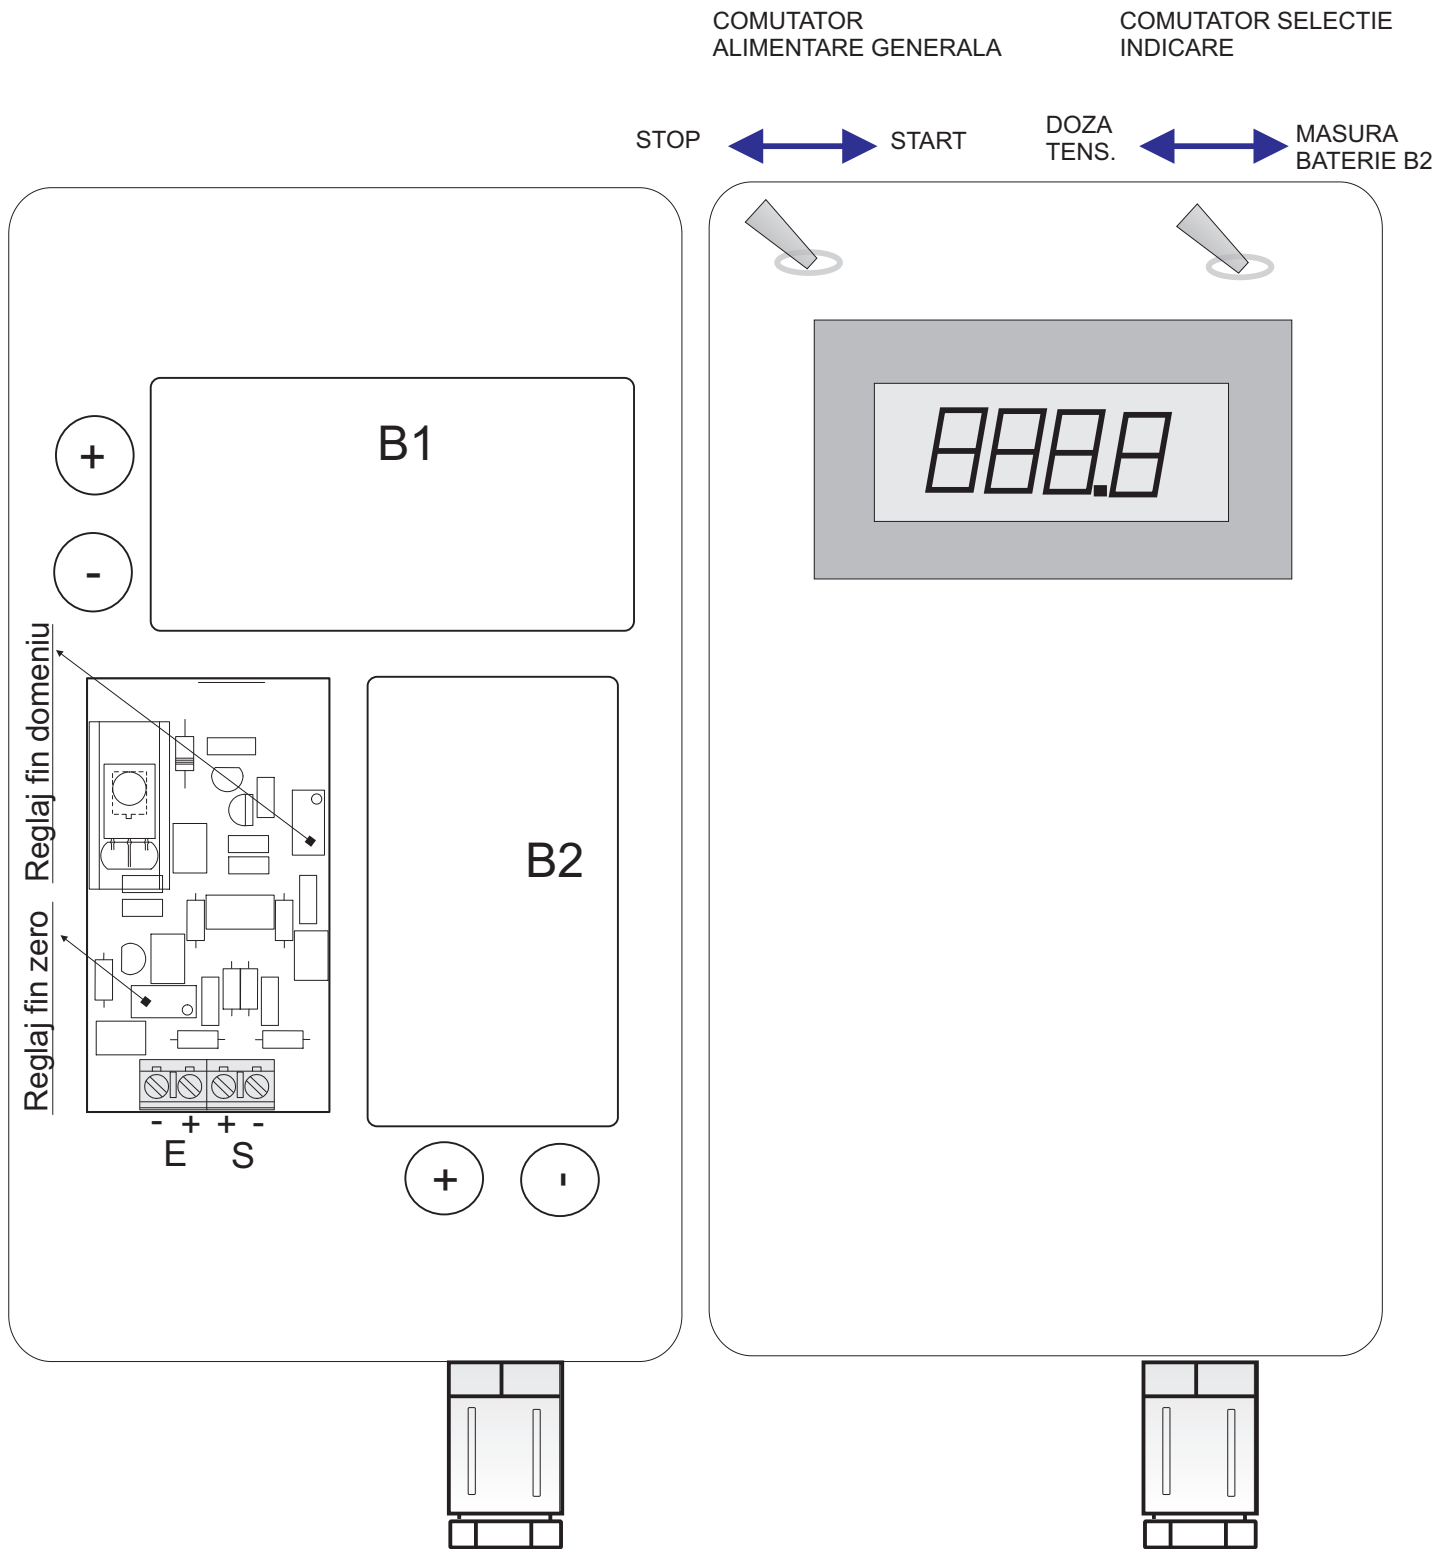

INDICATOR PORTABIL PENTRU DOZE TENSOMETRICE TIP IPD01

DATE TEHNICE

INDICATOR

alimentare B1- baterie 8-12 V

consum max. 1mA

afisare 999.99 pentru semnal doza cu sensibilitate 2mV/V

Adaptor semnal doza(montat intern)

alimentare B2 - baterie 7.5-12V

consum max 11.5 mA.

.....Impedanta de intrare doza  $\geq 350$  ohmi

sensibilitate doza 2mV/V

Dimensiuni: 90 x 150 x 85